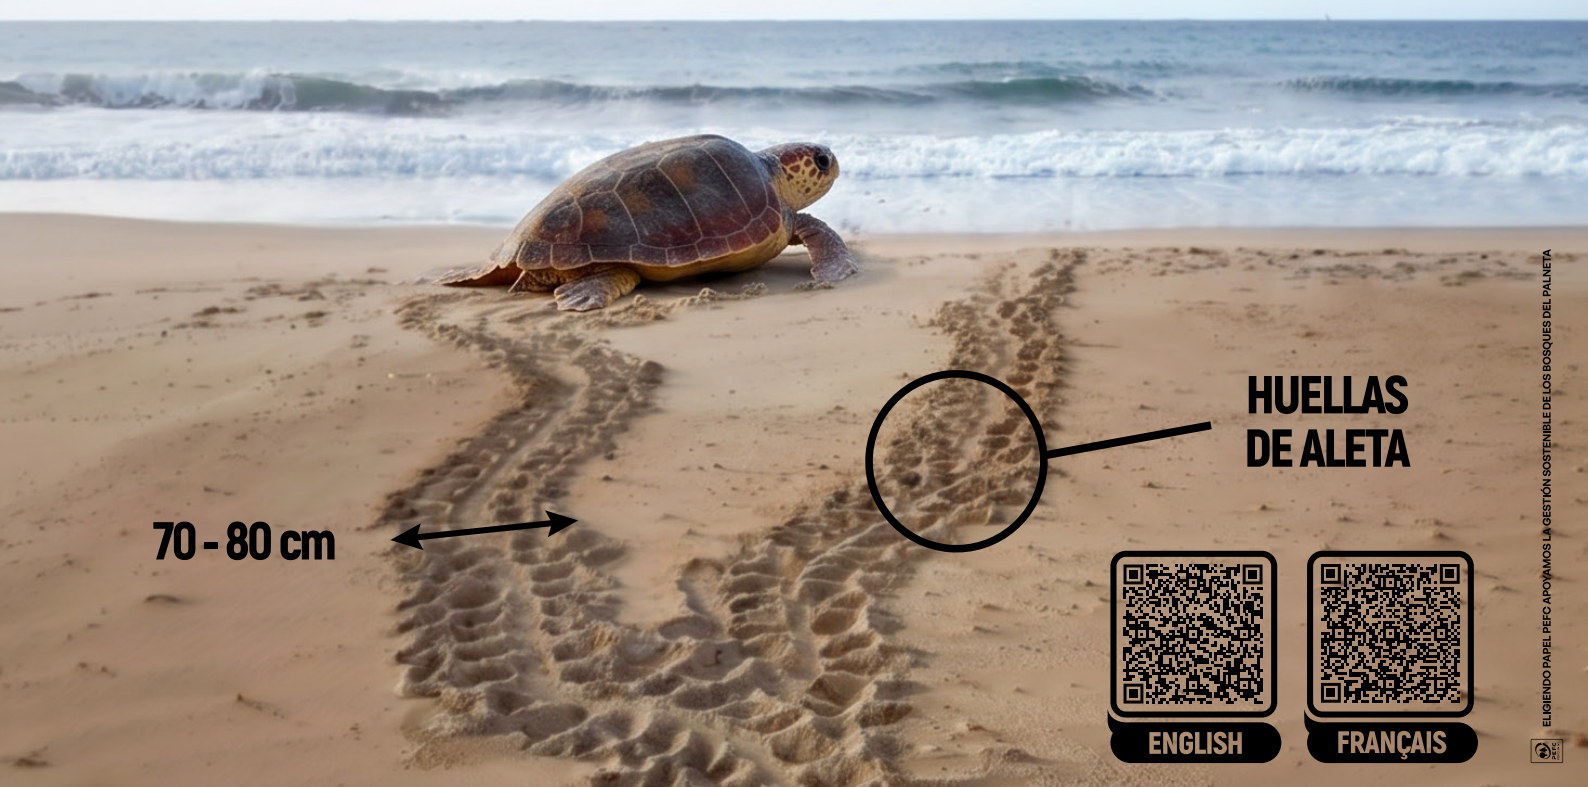

TU COLABORACIÓN ES VITAL

SI VES A LA TORTUGA

AVISA AL
112

EVITA QUE
TE VEA

NO LA
DESLUMBRES

MANTÉN LA
DISTANCIA

SI VES ESTE RASTRO

AVISA AL
112

NO LO
PISES

70 - 80 cm

HUELLAS
DE ALETA

ENGLISH

FRANÇAIS